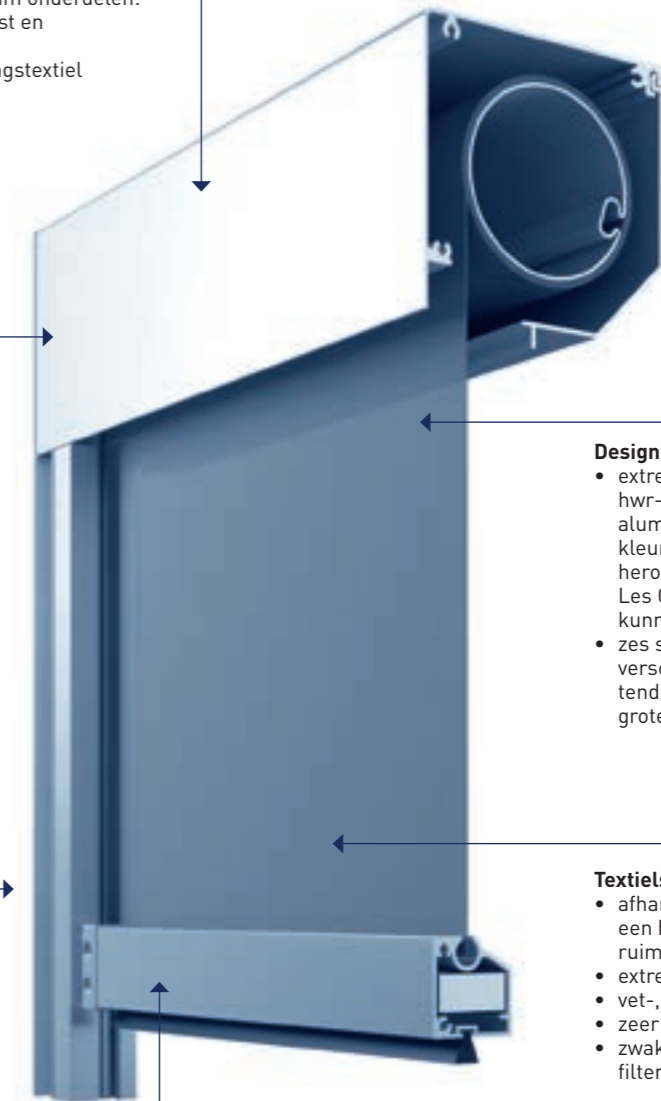

Textielstoffen

- afhankelijk van het gekozen textiel is een heldere doorkijk of een complete ruimteverduistering mogelijk
- extreem sterk
- vet-, vuil- en waterafstotend
- zeer vormvast
- zwakt de zoninstraling met 75% af en filtert 98% van de uv-straling