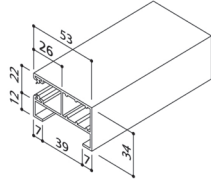

Geleiders RS38

Art. nr. 3027 HTF

Art. nr. 3022 LHTF

Art. nr. 3072 M-HTF

Art. nr. 3065 F-HTF 12

Art. nr. 3066 F-HTF 20

Art. nr. 3015 LHF

Art. nr. 3050 HF

Art. nr. 6022
hoekprofiel 20x30x2

Art. nr. 6023
hoekprofiel 20x70x2

Art. nr. 12710
hoekprofiel 20x40x2

Art. nr. 6087
hoekprofiel 40x40x2

Art. nr. 12740
kokerprofiel 40x20x3

Art. nr. 12741
kokerprofiel 40x30x3