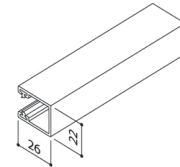

Art. nr. 3000 F