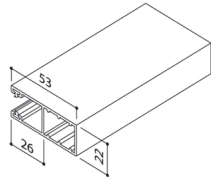

Geleiders RS38

Art. nr. 3027 HTF

Art. nr. 3022 LHTF

Art. nr. 3072 M-HTF

Art. nr. 3065 F-HTF 12

Art. nr. 3066 F-HTF 20

Art. nr. 3015 LHF

Art. nr. 3050 HF

Art. nr. 6022
hoekprofiel 20x30x2

Art. nr. 6023
hoekprofiel 20x70x2

Art. nr. 12710
hoekprofiel 20x40x2

Art. nr. 6087
hoekprofiel 40x40x2

Art. nr. 12740
kokerprofiel 40x20x3

Art. nr. 12741
kokerprofiel 40x30x3