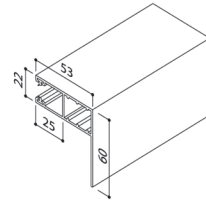

Geleiders RS38

Art. nr. 3027 HTF

Art. nr. 3022 LHTF

Art. nr. 3072 M-HTF

Art. nr. 3065 F-HTF 12

Art. nr. 3066 F-HTF 20

Art. nr. 3015 LHF

Art. nr. 3050 HF

Art. nr. 6022
hoekprofiel 20x30x2

Art. nr. 6023
hoekprofiel 20x70x2

Art. nr. 12710
hoekprofiel 20x40x2

Art. nr. 6087
hoekprofiel 40x40x2

Art. nr. 12740
kokerprofiel 40x20x3

Art. nr. 12741
kokerprofiel 40x30x3