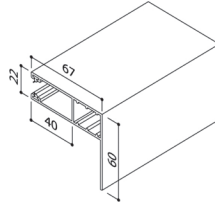

Art. nr. 3031 LHTF 40