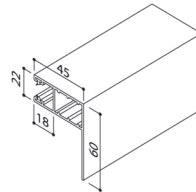

Geleiders RS38

Art. nr. 3027 HTF

Art. nr. 3022 LHTF

Art. nr. 3072 M-HTF

Art. nr. 3065 F-HTF 12

Art. nr. 3066 F-HTF 20

Art. nr. 3015 LHF

Art. nr. 3050 HF

Art. nr. 6022
hoekprofiel 20x30x2

Art. nr. 6023
hoekprofiel 20x70x2

Art. nr. 12710
hoekprofiel 20x40x2

Art. nr. 6087
hoekprofiel 40x40x2

Art. nr. 12740
kokerprofiel 40x20x3

Art. nr. 12741
kokerprofiel 40x30x3