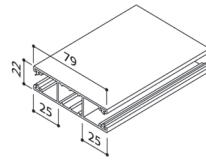

Geleiders RS38

Art. nr. 3027 HTF

Art. nr. 3022 LHTF

Art. nr. 3072 M-HTF

Art. nr. 3065 F-HTF 12

Art. nr. 3066 F-HTF 20

Art. nr. 3015 LHF

Art. nr. 3050 HF

Art. nr. 6022
hoekprofiel 20x30x2

Art. nr. 6023
hoekprofiel 20x70x2

Art. nr. 12710
hoekprofiel 20x40x2

Art. nr. 6087
hoekprofiel 40x40x2

Art. nr. 12740
kokerprofiel 40x20x3

Art. nr. 12741
kokerprofiel 40x30x3