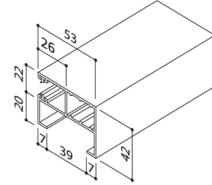

Geleiders RS38

Art. nr. 3027 HTF

Art. nr. 3022 LHTF

Art. nr. 3072 M-HTF

Art. nr. 3065 F-HTF 12

Art. nr. 3066 F-HTF 20

Art. nr. 3015 LHF

Art. nr. 3050 HF

Art. nr. 6022
hoekprofiel 20x30x2

Art. nr. 6023
hoekprofiel 20x70x2

Art. nr. 12710
hoekprofiel 20x40x2

Art. nr. 6087
hoekprofiel 40x40x2

Art. nr. 12740
kokerprofiel 40x20x3

Art. nr. 12741
kokerprofiel 40x30x3